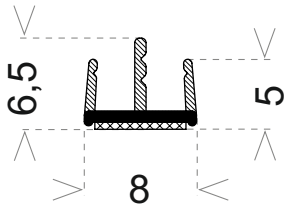

Уплътнение Челно за стъкло с лепене

3M type

- комбинирано (подходящо за 8 мм, 10 мм и 12 мм дебелина на стъклото)
- с възможност за прецизно напасване на перото за фуги от 2.5 мм до 6.5 мм
- минималистичен дизайн