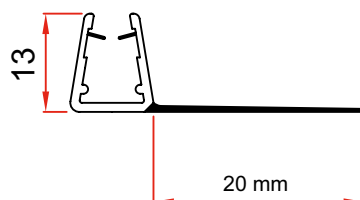

Перо 20 мм

Дебелина стъкло	Дължина	Код	Цена
за 6 мм и 8 мм	2.2 метра	7777-404/20-2.2	23.60 лв с ДДС
за 6 мм и 8 мм	3.0 метра	7777-404/20-3.0	36.00 лв с ДДС

за стъкло 6 мм и 8 мм