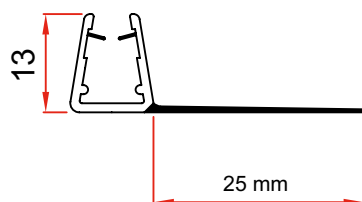

Перо 25 мм

Дебелина стъкло	Дължина	Код	Цена
за 6 мм и 8 мм	2.2 метра	7777-404/25-2.2	23.60 лв с ДДС
за 6 мм и 8 мм	3.0 метра	7777-404/25-3.0	36.00 лв с ДДС

Уплътнение за плъзгане за 8 мм стъкло за между фикса и вратата

Дебелина стъкло	Дължина	Код	Цена
за 8 мм	2.2 метра	7777-1904/6-2.2	23.60 лв с ДДС
за 8 мм	2.5 метра	7777-1904/6-2.5	26.80 лв с ДДС