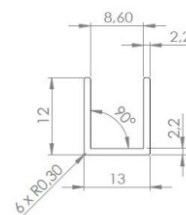

за 8 мм стъкло

Деб. стъкло/покр	Дължина	Код	Цена
за 8 мм/пол. алум.	2.5 метра	15.22.507-0	54.00 лв с ДДС