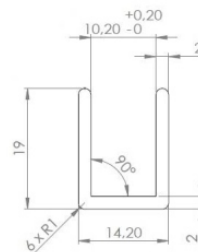

Прагове за под

Размери	Дължина	Код	Цена
10x5 мм/поликарб.	2.5 метра	15.22.400	39.00 лв с ДДС
10x10 мм/поликарб.	2.5 метра	15.22.401	55.00 лв с ДДС
15x5 мм/пол.алум.	2.2 метра	48-205044	48.00 лв с ДДС

Алуминиев профил с четка

Дебелина стъкло	Дължина	Код	Цена
за 10 мм	3.0 метра	22629-1442.10.30	46.00 лв с ДДС

Алуминиеви профили за стъкло

за 6 мм стъкло

Деб. стъкло/покр.	Дължина	Код	Цена
за 6 мм/пол. алум.	2.5 метра	15.22.500-0	45.00 лв с ДДС

за 8 мм стъкло

Деб. стъкло/покр.	Дължина	Код	Цена
за 8 мм/пол. алум.	2.2 метра	45045-GG04	42.00 лв с ДДС

за 8 мм стъкло

Деб. стъкло/покр	Дължина	Код	Цена
за 8 мм/пол. алум.	2.5 метра	15.22.507-0	54.00 лв с ДДС

за 8 мм стъкло

Дебелина стъкло	Дължина	Код	Цена
за 8 мм/хром	2.65 метра	15.22.504-6	190.00 лв с ДДС

Профили за стъкло

за 10 мм стъкло

Деб.стъкло/покр.	Дължина	Код	Цена
за 10 мм /пол.алум.	2.2 метра	4444-U2200PA	52.80 лв с ДДС
за 10 мм/пол.алум.	2.5 метра	15.22.510	58.60 лв с ДДС
за 10 мм/ <u>хром</u>	2.2 метра	4444-U2200CP	98.00 лв с ДДС
за 10 мм/ <u>хром</u>	2.65 метра	15.22.509-2	206.40 лв с ДДС