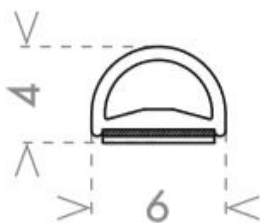

Уплътнение Балон за стъкло от 8 мм до 12 мм с лепене

3M type

В опаковка от 12 метра