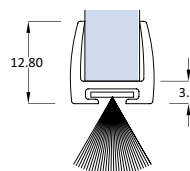

Поликарбонатен профил с четка

Дебелина стъкло	Дължина	Код	Цена
за 10 мм	3.0 метра	22629-1443.10.12.30	46.00 лв с ДДС