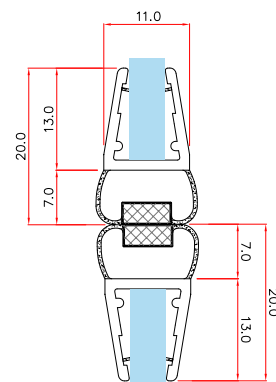

магнит 90/180 гр в ал. профил

магнит 90/180 гр.

магнит 135 гр

врата

магнит 135 гр

магнит челен

фикс

- комбиниран (подходящо, както за 6 мм така и за 8 мм дебелина на стъклото)
- специално разработени за комфортно отваряне и затваряне

Уплътнение Право перо

Дебелина стъкло	Дължина	Код	Цена
за 6 мм и 8 мм	2 метра	7777-405/16-2.0	17.00 лв с ДДС
за 6 мм и 8 мм	2.2 метра	7777-405/16-2.2	19.60 лв с ДДС
за 6 мм и 8 мм	2.5 метра	7777-405/16-2.5	23.60 лв с ДДС
за 6 мм и 8 мм	3.0 метра	7777-405/16-3.0	32.00 лв с ДДС