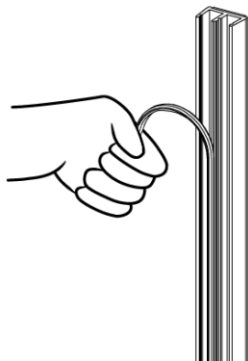

Уплътнение Челно за стъкло с лепене

3M type

- комбинирано (подходящо за 8 мм, 10 мм и 12 мм дебелина на стъклото)
- с възможност за прецизно напасване на перото за фуги от 2.5 мм до 6.5 мм
- минималистичен дизайн

Дебелина стъкло	Дължина	Код	Цена
от 8 мм до 12 мм	3.0 метра	0002-GLASSLIP3000	81.60 лв/м с ДДС
Инструмент	брой	002-GLASSLIPACC	12.00 лв с ДДС
Почистваща салф.	брой	002-GLASSCLEAN	4.00 лв с ДДС