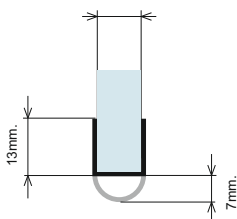

Уплътнение Право перо

за стъкло 6, 8, 10 или 12 mm.

Дебелина стъкло	Дължина	Код	Цена
за 6 мм	2.2 метра	45045-S12-06	20.00 лв с ДДС
за 8 мм	2.2 метра	4444-AP-003-8	20.00 лв с ДДС
за 10 мм (меко перо)	2.5 метра	4444-AP-003-10	28.80 лв с ДДС
за 10 мм (меко перо)	3.0 метра	45045-S12-10-3000	34.50 лв с ДДС
за 12 мм	2.5 метра	15.22.323	38.00 лв с ДДС

Уплътнение Право перо за стъкло 10 мм, твърда и мека част

Дебелина стъкло	Дължина	Код	Цена
за 10 мм	2.5 метра	15.22.282	35.00 лв с ДДС

Уплътнение Балон

за стъкло 6, 8, 10 или 12 mm.

Дебелина стъкло	Дължина	Код	Цена
за 6 мм	2.2 метра	4444-AP-007-6	20.00 лв с ДДС
за 8 мм	2.2 метра	45045-S05-8	20.00 лв с ДДС
за 10 мм	2.5 метра	4444-AP-007-10	27.00 лв с ДДС
за 10мм	3.0 метра	45045-S05-10-300	36.00 лв с ДДС
за 12мм	2.5 метра	15.22.298	38.00 лв с ДДС