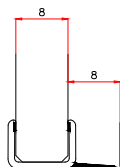

Уплътнение за плъзгане за 8 мм стъкло за между фикса и вратата

Дебелина стъкло	Дължина	Код	Цена
за 8 мм	2.2 метра	7777-1904/6-2.2	23.60 лв с ДДС
за 8 мм	2.5 метра	7777-1904/6-2.5	26.80 лв с ДДС