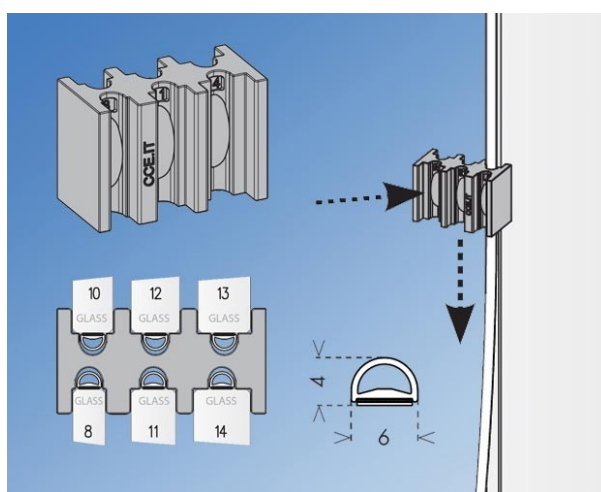

Уплътнение Балон за стъкло от 8 мм до 12 мм с лепене

3M type

В опаковка от 12 метра

Инструмент за прецизно лепене

Дебелина стъкло	Дължина	Код	Цена
от 8 мм до 12 мм	на метър	002-GLASSBUMP	30.00 лв/м с ДДС
Инструмент	брой	002-GLASSBUMPACC	12.00 лв с ДДС
Почистваща салф.	брой	002-GLASSCLEAN	4.00 лв с ДДС