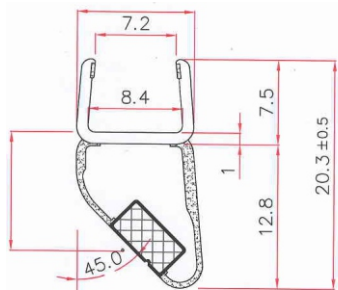

Дебелина стъкло	Дължина	Код	Цена
за 8 мм-90 град.	2.5метра	7777-1901.2500-90	57.00 лв с ДДС
за 8 мм-180 град	2.5 метра	7777-1901.2500-180	57.00 лв с ДДС