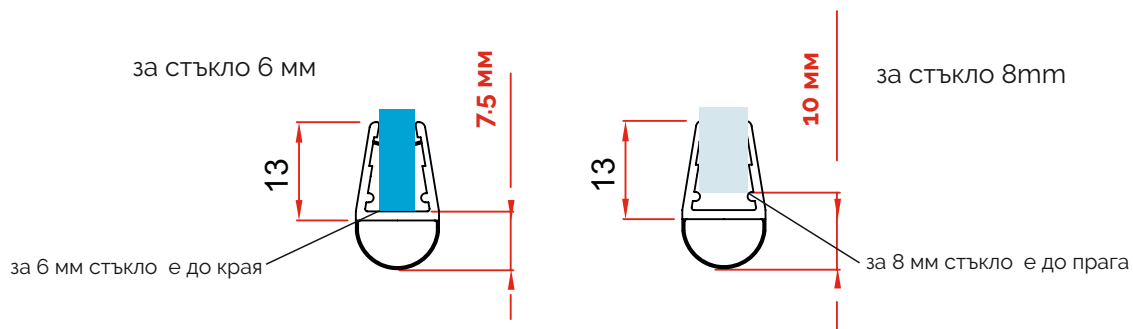

- комбиниран (подходящо, както за 6 мм така и за 8 мм дебелина на стъклото)
- специално разработени за комфортно отваряне и затваряне

Уплътнение Балон

Дебелина стъкло	Дължина	Код	Цена
за 6 мм и 8 мм	2 метра	7777-401-2.0	17.00 лв с ДДС
за 6 мм и 8 мм	2.2 метра	7777-401-2.2	19.60 лв с ДДС
за 6 мм и 8 мм	2.5 метра	7777-401-2.5	23.60 лв с ДДС
за 6 мм и 8 мм	3.0 метра	7777-401-3.0	32.00 лв с ДДС