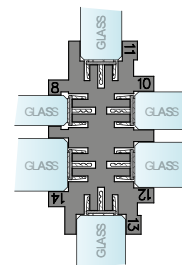

Дебелина стъкло	Дължина	Код	Цена
от 8 мм до 12 мм	3.0 метра	0002-GLASSLIP3000	81.60 лв/м с ДДС
Инструмент	брой	002-GLASSLIPACC	12.00 лв с ДДС
Почистваща салф.	брой	002-GLASSCLEAN	4.00 лв с ДДС