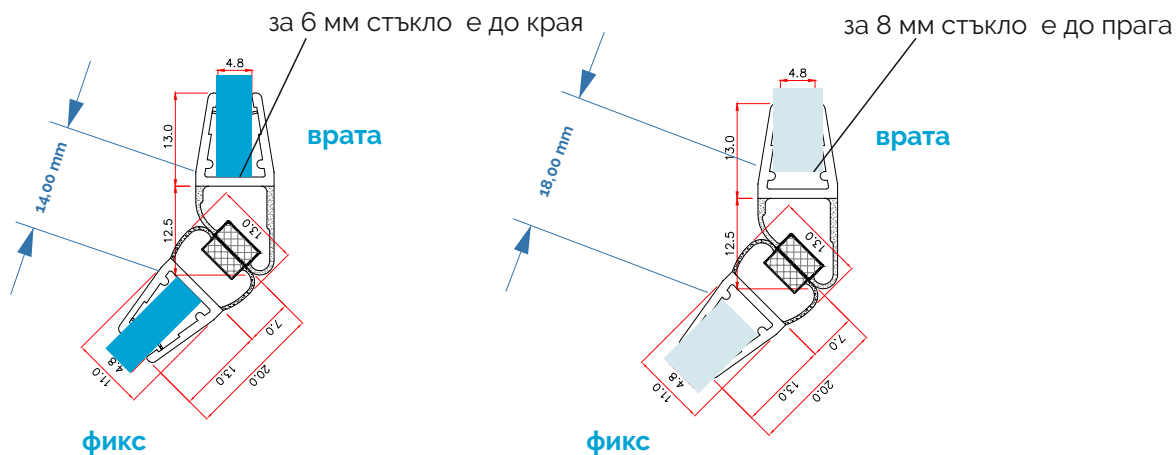

**- комбиниран (подходящо, както за 6 мм така и за 8 мм дебелина на стъклото)
- специално разработени за комфортно отваряне и затваряне**

Уплътнение Магнит за 135 градуса

Дебелина стъкло	Дължина	Код	Цена
за 6 мм и 8 мм	2 метра	7777-411.135.2000	39.80 лв с ДДС
за 6 мм и 8 мм	2.2 метра	7777-411.135.2200	43.80 лв с ДДС
за 6 мм и 8 мм	2.5 метра	7777-411.135.2500	57.00 лв с ДДС
за 6 мм и 8 мм	3.0 метра	7777-411.135.3000	68.40 лв с ДДС