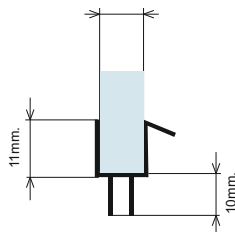

Уплътнение Водобран

за стъкло 6, 8, 10 или 12 mm.

Дебелина стъкло	Дължина	Код	Цена
за 6 мм	2.5 метра	15.22.290	27.00 лв с ДДС
за 8 мм	2.2 метра	45045-S08-291-2.2	27.00 лв с ДДС
за 10 мм	2.5 метра	15.22.292	28.80 лв с ДДС
за 12 мм	2.5 метра	15.22.293	38.00 лв с ДДС