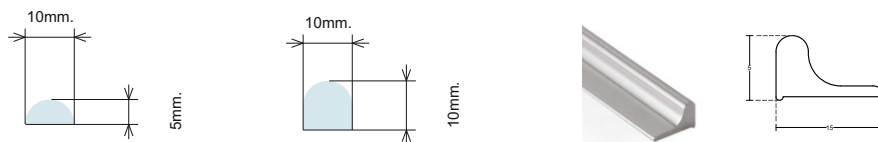

Прагове за под

Размери	Дължина	Код	Цена
10x5 мм/поликарб.	2.5 метра	15.22.400	39.00 лв с ДДС
10x10 мм/поликарб.	2.5 метра	15.22.401	55.00 лв с ДДС
15x5 мм/пол.алум.	2.2 метра	48-205044	48.00 лв с ДДС

Алуминиев профил с четка

Дебелина стъкло	Дължина	Код	Цена
за 10 мм	2.2 метра	22629-701.22.01	46.00 лв с ДДС

Поликарбонатен профил с четка

Дебелина стъкло	Дължина	Код	Цена
за 10 мм	3.0 метра	22629-1443.10.12.30	46.00 лв с ДДС

Поликарбонатен Н-профил

Дебелина стъкло	Дължина	Код	Цена
за 10 мм	3.0 метра	22629-1442.10.30	46.00 лв с ДДС