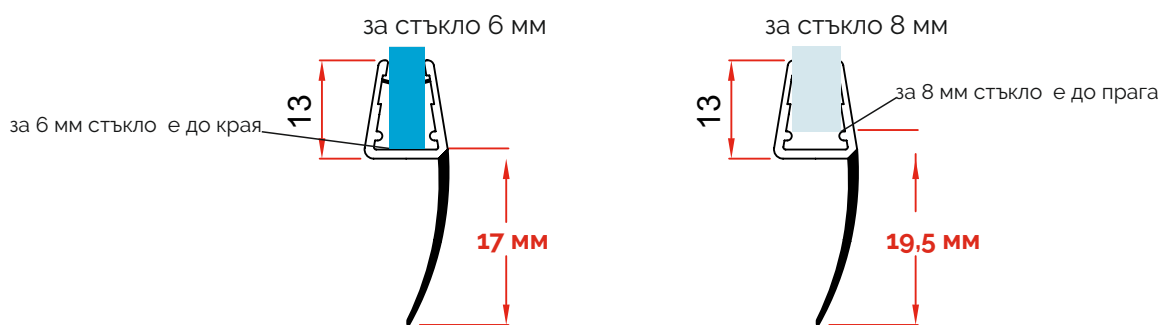

Уплътнение Право перо

Дебелина стъкло	Дължина	Код	Цена
за 6 мм и 8 мм	2 метра	7777-405/16-2.0	17.00 лв с ДДС
за 6 мм и 8 мм	2.2 метра	7777-405/16-2.2	19.60 лв с ДДС
за 6 мм и 8 мм	2.5 метра	7777-405/16-2.5	23.60 лв с ДДС
за 6 мм и 8 мм	3.0 метра	7777-405/16-3.0	32.00 лв с ДДС