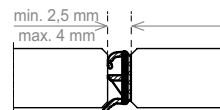

Дебелина стъкло	Дължина	Код	Цена
от 8 мм до 12 мм	3.0 метра	0002-GLASSLIP3000	81.60 лв/м с ДДС
Инструмент	брой	002-GLASSLIPACC	12.00 лв с ДДС
Почистваща салф.	брой	002-GLASSCLEAN	4.00 лв с ДДС