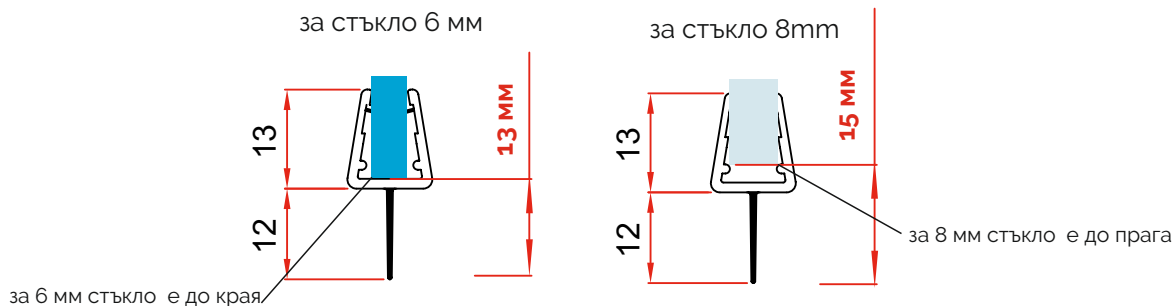

Уплътнение Централно перо

Дебелина стъкло	Дължина	Код	Цена
за 6 мм и 8 мм	2.5 метра	7777-426-2.5	23,60 лв с ДДС