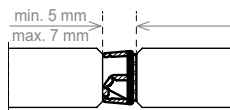

Дебелина стъкло	Дължина	Код	Цена
от 8 мм до 12 мм	3.0 метра	0002-GLASSLIP3000	81.60 лв/м с ДДС
Инструмент	брой	002-GLASSLIPACC	12.00 лв с ДДС
Почистваща салф.	брой	002-GLASSCLEAN	4.00 лв с ДДС