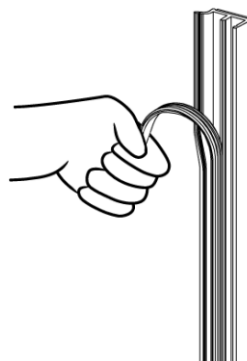

Уплътнение Челно за стъкло с лепене

3M type

- комбинирано (подходящо за 8 мм, 10 мм и 12 мм дебелина на стъклото)
- с възможност за прецизно напасване на перото за фуги от 2.5 мм до 6.5 мм
- минималистичен дизайн

Дебелина стъкло	Дължина	Код	Цена
от 8 мм до 12 мм	3.0 метра	0002-GLASSLIP3000	81.60 лв/м с ДДС
Инструмент	брой	002-GLASSLIPACC	12.00 лв с ДДС
Почистваща салф.	брой	002-GLASSCLEAN	4.00 лв с ДДС