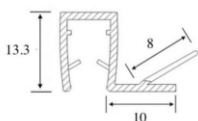

Дебелина стъкло	Дължина	Код	Цена
за 10 мм	2.5 метра	15.22.277	33.80 лв с ДДС