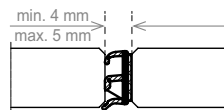

Дебелина стъкло	Дължина	Код	Цена
от 8 мм до 12 мм	3.0 метра	0002-GLASSLIP3000	81.60 лв/м с ДДС
Инструмент	брой	002-GLASSLIPACC	12.00 лв с ДДС
Почистваща салф.	брой	002-GLASSCLEAN	4.00 лв с ДДС