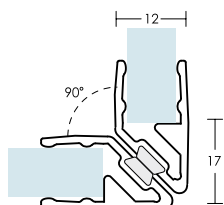

Уплътнение Плъзгане перо

Дебелина стъкло	Дължина	Код	Цена
за 10 мм	3.0 метра	45045-S06-10-300-16	36.00 лв с ДДС

Дебелина стъкло	Дължина	Код	Цена
за 10 мм	2.5 метра	15.22.277	33.80 лв с ДДС

Уплътнение Магнит 90/180 градуса в полиран алуминиев профил за 8 мм стъкло