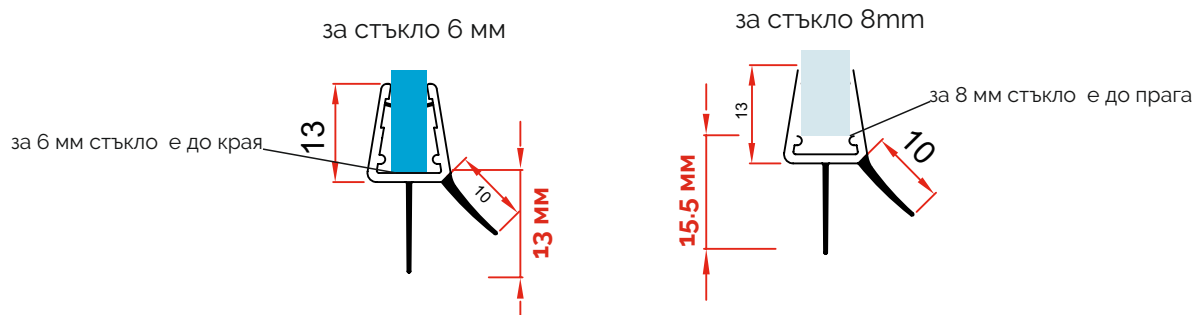

Уплътнение Водобран

Дебелина стъкло	Дължина	Код	Цена
за 6 мм и 8 мм	1.0 метра	7777-402-1.0	9,60 лв с ДДС
за 6 мм и 8 мм	2.2 метра	7777-402-2.2	19,60 лв с ДДС