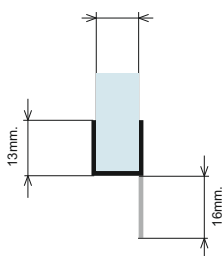

Уплътнение Право перо

за стъкло 6, 8, 10 или 12 mm.

Дебелина стъкло	Дължина	Код	Цена
за 6 мм	2.2 метра	45045-S12-06	20.00 лв с ДДС
за 8 мм	2.2 метра	4444-AP-003-8	20.00 лв с ДДС
за 10 мм (меко перо)	2.5 метра	4444-AP-003-10	28.80 лв с ДДС
за 10 мм (меко перо)	3.0 метра	45045-S12-10-3000	34.50 лв с ДДС
за 12 мм	2.5 метра	15.22.323	38.00 лв с ДДС