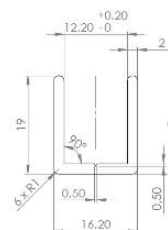

за 8 мм стъкло

Дебелина стъкло	Дължина	Код	Цена
за 8 мм/хром	2.65 метра	15.22.504-6	190.00 лв с ДДС

Профили за стъкло

за 10 мм стъкло

Деб.стъкло/покр.	Дължина	Код	Цена
за 10 мм /пол.алум.	2.2 метра	4444-U2200PA	52.80 лв с ДДС
за 10 мм/пол.алум.	2.5 метра	15.22.510	58.60 лв с ДДС
за 10 мм/ <u>хром</u>	2.2 метра	4444-U2200CP	98.00 лв с ДДС
за 10 мм/ <u>хром</u>	2.65 метра	15.22.509-2	206.40 лв с ДДС

за 12 мм стъкло

Деб. стъкло/покр.	Дължина	Код	Цена
за 12 мм/пол. алум.	2.5 метра	15.22.515	76.80 лв с ДДС

Набивни силиконови прозрачни гуми

набивна гума 2мм 7777-FV8

дължина _____ ролка 300m
материал _____ ПВЦ
за стъкло _____