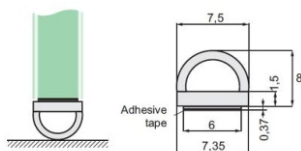

Дебелина стъкло	Дължина	Код	Цена
8 мм до 12 мм	3.0 метра	15.22.600-0	105.00 лв с ДДС
Почистваща салф.	брой	002-GLASSCLEAN	4.00 лв с ДДС

Уплътнение Наклонено с лепене за стъкло с дебелина от 8 мм до 12 мм

3M type

Дебелина стъкло	Дължина	Код	Цена
от 8 мм до 12 мм	2.5 метра	15.22.110	30.00 лв с ДДС

Уплътнение Балон с лепене за стъкло с дебелина от 8 мм до 12 мм

3M type

Височина на балона	Дължина	Код	Цена
8 мм	2.5 метра	15.22.130	30.00 лв с ДДС
5.87 мм	2.5 метра	15.22.120	30.00 лв с ДДС