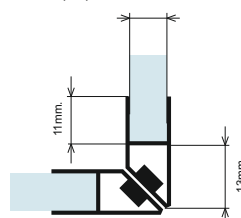

6,8,10 или 12mm.

Дебелина стъкло	Дължина	Код	Цена
за 6 мм	2.2 метра	45045-S09-008A-6	46.00 лв с ДДС
за 8 мм	2.2 метра	45045-S09-08-008A	46.00 лв с ДДС
за 10 мм	2.5 метра	4444-AP-008A-10	57.00 лв с ДДС
за 12 мм	2.5 метра	15.22.308	84.00 лв с ДДС