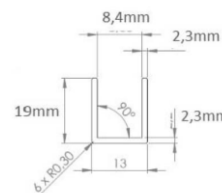

Прагове за под

Размери	Дължина	Код	Цена
10x5 мм/поликарб.	2.5 метра	15.22.400	39.00 лв с ДДС
10x10 мм/поликарб.	2.5 метра	15.22.401	55.00 лв с ДДС
15x5 мм/пол.алум.	2.2 метра	48-205044	48.00 лв с ДДС

Алуминиев профил с четка

Дебелина стъкло	Дължина	Код	Цена
за 10 мм	3.0 метра	22629-1442.10.30	46.00 лв с ДДС

Алуминиеви профили за стъкло

за 6 мм стъкло

Деб. стъкло/покр.	Дължина	Код	Цена
за 6 мм/пол. алум.	2.5 метра	15.22.500-0	45.00 лв с ДДС

за 8 мм стъкло

Деб. стъкло/покр.	Дължина	Код	Цена
за 8 мм/пол. алум.	2.2 метра	45045-GG04	42.00 лв с ДДС

за 8 мм стъкло

Деб. стъкло/покр	Дължина	Код	Цена
за 8 мм/пол. алум.	2.5 метра	15.22.507-0	54.00 лв с ДДС

за 8 мм стъкло

Дебелина стъкло	Дължина	Код	Цена
за 8 мм/хром	2.65 метра	15.22.504-6	190.00 лв с ДДС

Профили за стъкло

за 10 мм стъкло

Деб.стъкло/покр.	Дължина	Код	Цена
за 10 мм /пол.алум.	2.2 метра	4444-U2200PA	52.80 лв с ДДС
за 10 мм/пол.алум.	2.5 метра	15.22.510	58.60 лв с ДДС
за 10 мм/ <u>хром</u>	2.2 метра	4444-U2200CP	98.00 лв с ДДС
за 10 мм/ <u>хром</u>	2.65 метра	15.22.509-2	206.40 лв с ДДС