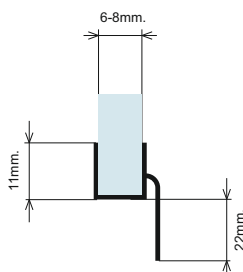

Уплътнение Централно перо

за стъкло 10 или 12 mm.

Дебелина стъкло	Дължина	Код	Цена
за 10 мм	2.5 метра	15.22.262	28.80 лв с ДДС
за 12 мм	2.5 метра	15.22.263	38.00 лв с ДДС

Уплътнение Изнесено перо

Дебелина стъкло	Дължина	Код	Цена
за 6 мм	2.2 метра	4444-AP-002-6	19.60 лв с ДДС
за 8 мм	2.2 метра	4444-AP-002-8	19.60 лв с ДДС