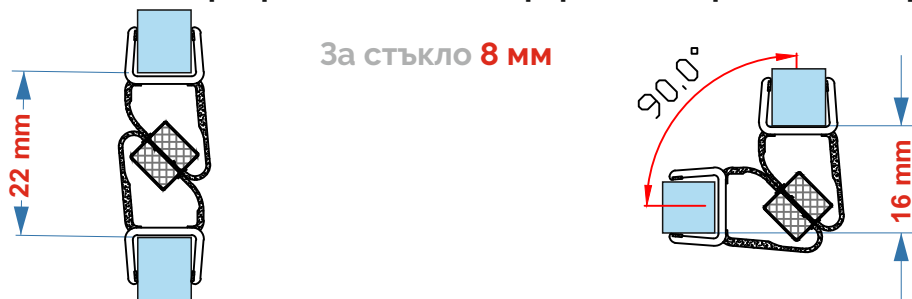

Дебелина стъкло	Дължина	Код	Цена
за 8 мм-90 град.	2.5метра	7777-1901.2500-90	57.00 лв с ДДС
за 8 мм-180 град	2.5 метра	7777-1901.2500-180	57.00 лв с ДДС