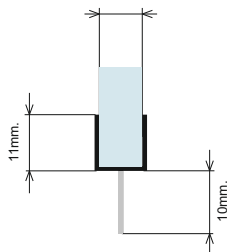

Уплътнение Централно перо

за стъкло 10 или 12 mm.

Дебелина стъкло	Дължина	Код	Цена
за 10 мм	2.5 метра	15.22.262	28.80 лв с ДДС
за 12 мм	2.5 метра	15.22.263	38.00 лв с ДДС

Уплътнение Изнесено перо

Дебелина стъкло	Дължина	Код	Цена
за 6 мм	2.2 метра	4444-AP-002-6	19.60 лв с ДДС
за 8 мм	2.2 метра	4444-AP-002-8	19.60 лв с ДДС