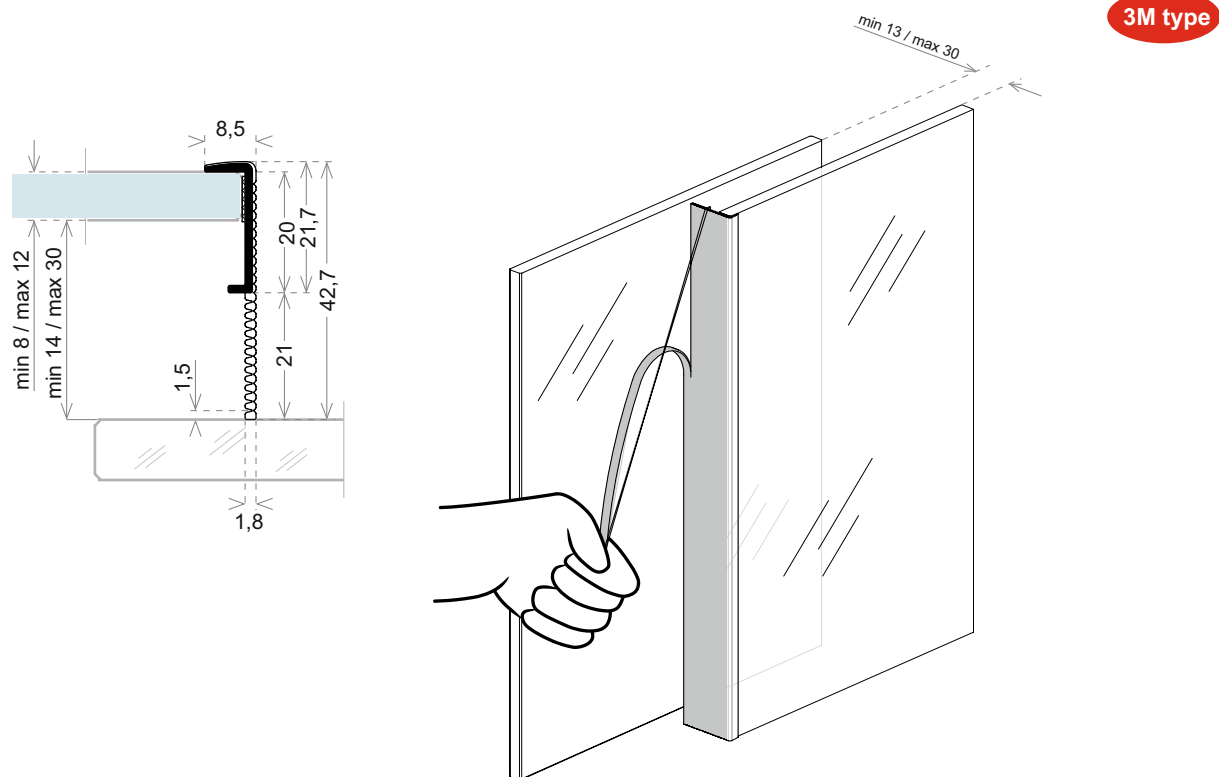

1. **Уплътнение Плъзгане перо с лепене**
   - комбинирано (подходящо за 8 мм, 10 мм и 12 мм дебелина на стъклото)
   - с възможност за прецизно напасване на дължината на перото от 14 мм до 30 мм през 1,5 мм
   - минималистичен дизайн