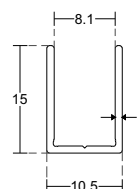

Прагове за под

Размери	Дължина	Код	Цена
10x5 мм/поликарб.	2.5 метра	15.22.400	39.00 лв с ДДС
10x10 мм/поликарб.	2.5 метра	15.22.401	55.00 лв с ДДС
15x5 мм/пол.алум.	2.2 метра	48-205044	48.00 лв с ДДС

Алуминиев профил с четка

Дебелина стъкло	Дължина	Код	Цена
за 10 мм	2.2 метра	22629-701.22.01	46.00 лв с ДДС

Поликарбонатен профил с четка

Дебелина стъкло	Дължина	Код	Цена
за 10 мм	3.0 метра	22629-1443.10.12.30	46.00 лв с ДДС

Поликарбонатен Н-профил

Дебелина стъкло	Дължина	Код	Цена
за 10 мм	3.0 метра	22629-1442.10.30	46.00 лв с ДДС

Алуминиеви профили за стъкло

за 6 мм стъкло

Деб. стъкло/покр.	Дължина	Код	Цена
за 6 мм/пол. алум.	2.5 метра	15.22.500-0	45.00 лв с ДДС

за 8 мм стъкло

Деб. стъкло/покр.	Дължина	Код	Цена
за 8 мм/пол. алум.	2.2 метра	45045-GG04	42.00 лв с ДДС

за 8 мм стъкло

Деб. стъкло/покр	Дължина	Код	Цена
за 8 мм/пол. алум.	2.5 метра	15.22.507-0	54.00 лв с ДДС