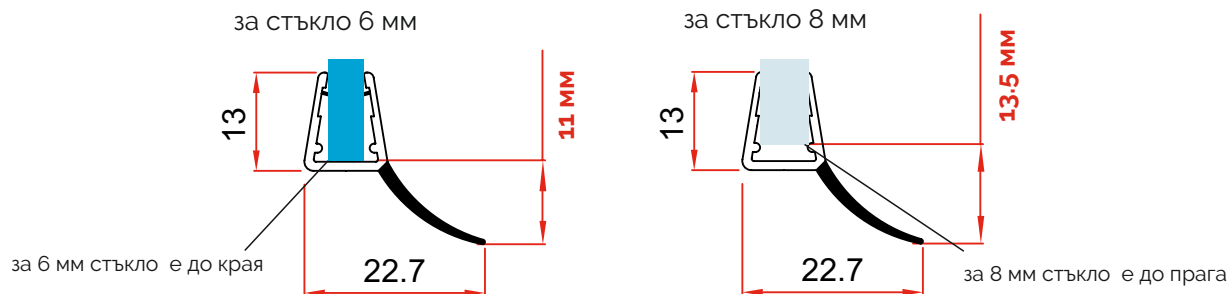

- комбиниран (подходящо, както за 6 мм така и за 8 мм дебелина на стъклото)
- специално разработени за комфортно отваряне и затваряне

Уплътнение Наклонено перо

Дебелина стъкло	Дължина	Код	Цена
за 6 мм и 8 мм	2 метра	7777-407-2.0	17.00 лв с ДДС
за 6 мм и 8 мм	2.2 метра	7777-407-2.2	19.60 лв с ДДС
за 6 мм и 8 мм	2.5 метра	7777-407-2.5	23.60 лв с ДДС
за 6 мм и 8 мм	3.0 метра	7777-407-3.0	32.00 лв с ДДС