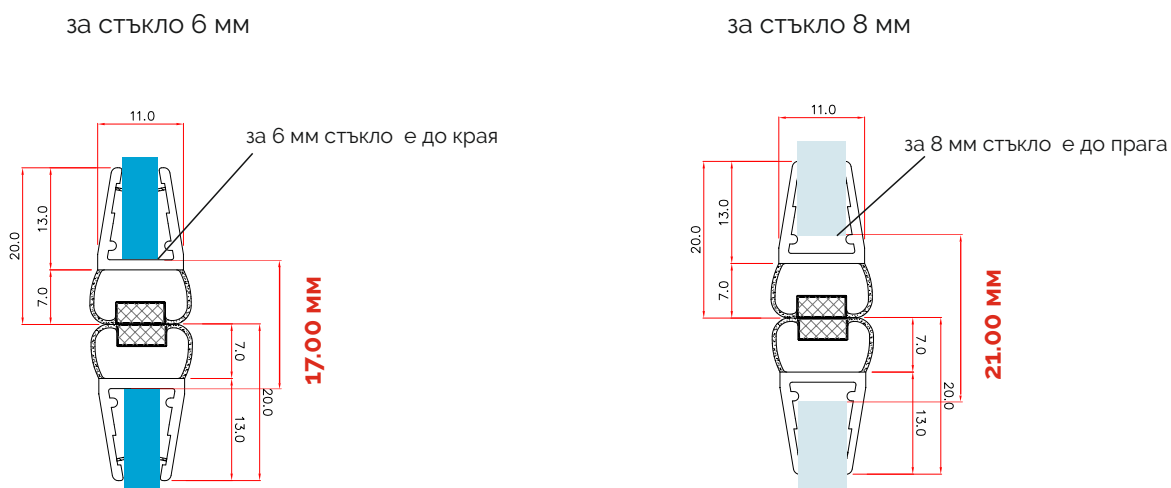

Уплътнение Магнит Челен

Дебелина стъкло	Дължина	Код	Цена
за 6 мм и 8 мм	2 метра	7777-411.2000	39.80 лв с ДДС
за 6 мм и 8 мм	2.2 метра	7777-411.2200	43.80 лв с ДДС
за 6 мм и 8 мм	2.5 метра	7777-411.2500	57.00 лв с ДДС
за 6 мм и 8 мм	3.0 метра	7777-411.3000	68.40 лв с ДДС