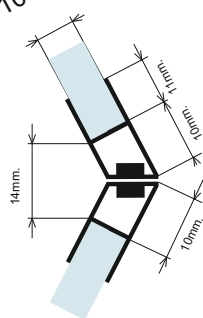

Магнитно уплътнение на 135 градуса

6, 8, 10 и 12 mm.

Дебелина стъкло	Дължина	Код	Цена
за 6 мм	2.2 метра	4444-AP-008C-6	46.00 лв с ДДС
за 8 мм	2.2 метра	45045-S08-08-008C	46.00 лв с ДДС
за 10 мм	2.5 метра	4444-AP-008C-10	57.00 лв с ДДС
за 12 мм	2.5 метра	15.22.313	84.00 лв с ДДС