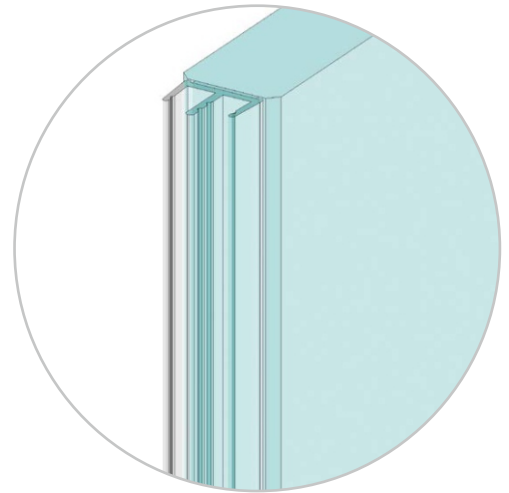

Уплътнение Челно за стъкло с лепене

3M type

- комбинирано (подходящо за 8 мм, 10 мм и 12 мм дебелина на стъклото)
- с възможност за прецизно напасване на перото за фуги от 2.5 мм до 6.5 мм
- минималистичен дизайн

Дебелина стъкло	Дължина	Код	Цена
от 8 мм до 12 мм	3.0 метра	0002-GLASSLIP3000	81.60 лв/м с ДДС
Инструмент	брой	002-GLASSLIPACC	12.00 лв с ДДС
Почистваща салф.	брой	002-GLASSCLEAN	4.00 лв с ДДС