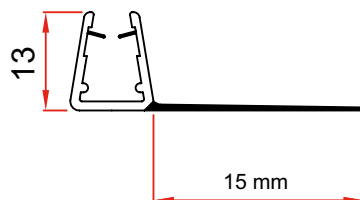

**- комбиниран (подходящо, както за 6 мм така и за 8 мм дебелина на стъклото)
- специално разработени за комфортно отваряне и затваряне**

Уплътнение Плъзгане перо

за стъкло 6 мм и 8 мм

Перо 15 мм

Дебелина стъкло	Дължина	Код	Цена
за 6 мм и 8 мм	2.2 метра	7777-404/15-2.2	23.60 лв с ДДС
за 6 мм и 8 мм	3.0 метра	7777-404/15-3.0	36.00 лв с ДДС

за стъкло 6 мм и 8 мм