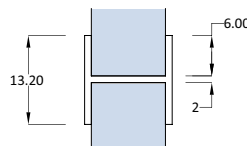

Поликарбонатен Н-профил

Дебелина стъкло	Дължина	Код	Цена
за 10 мм	3.0 метра	22629-1442.10.30	46.00 лв с ДДС