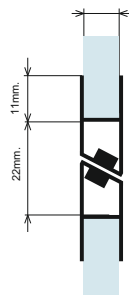

Магнитно уплътнение на 90 и 180 градуса

6,8,10 или 12mm.