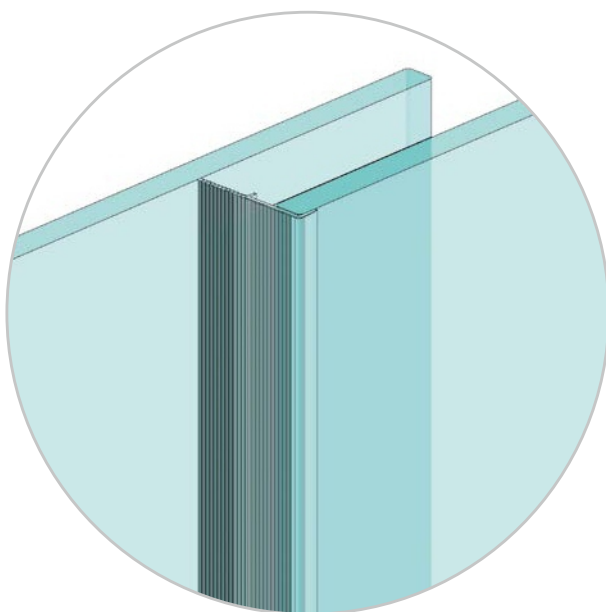

Дебелина стъкло	Дължина	Код	Цена
8 мм до 12 мм	3.0 метра	15.22.600-0	105.00 лв с ДДС
Почистваща салф.	брой	002-GLASSCLEAN	4.00 лв с ДДС