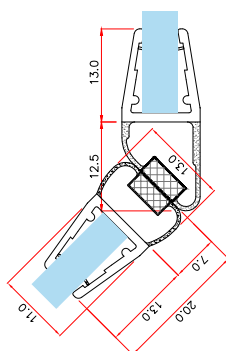

плъзгане

балон с лепене

водобран с лепене

наклонено с лепене

3M type

челно с лепене

плъзгане с лепене

магнит 90/180 гр с лепене

магнит 90/180 гр в ал. профил

магнит 90/180 гр.

магнит 135 гр

врата

магнит 135 гр

магнит челен

фикс

- комбиниран (подходящо, както за 6 мм така и за 8 мм дебелина на стъклото)
- специално разработени за комфортно отваряне и затваряне