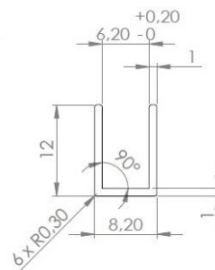

Прагове за под

Размери	Дължина	Код	Цена
10x5 мм/поликарб.	2.5 метра	15.22.400	39.00 лв с ДДС
10x10 мм/поликарб.	2.5 метра	15.22.401	55.00 лв с ДДС
15x5 мм/пол.алум.	2.2 метра	48-205044	48.00 лв с ДДС

Алуминиев профил с четка

Дебелина стъкло	Дължина	Код	Цена
за 10 мм	2.2 метра	22629-701.22.01	46.00 лв с ДДС

Поликарбонатен профил с четка

Дебелина стъкло	Дължина	Код	Цена
за 10 мм	3.0 метра	22629-1443.10.12.30	46.00 лв с ДДС

Поликарбонатен Н-профил

Дебелина стъкло	Дължина	Код	Цена
за 10 мм	3.0 метра	22629-1442.10.30	46.00 лв с ДДС

Алуминиеви профили за стъкло

за 6 мм стъкло

Деб. стъкло/покр.	Дължина	Код	Цена
за 6 мм/пол. алум.	2.5 метра	15.22.500-0	45.00 лв с ДДС