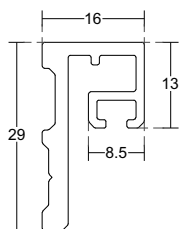

Уплътнение Централно перо

за стъкло 10 или 12 mm.

Дебелина стъкло	Дължина	Код	Цена
за 10 мм	2.5 метра	15.22.262	28.80 лв с ДДС
за 12 мм	2.5 метра	15.22.263	38.00 лв с ДДС

Уплътнение Изнесено перо

Дебелина стъкло	Дължина	Код	Цена
за 6 мм	2.2 метра	4444-AP-002-6	19.60 лв с ДДС
за 8 мм	2.2 метра	4444-AP-002-8	19.60 лв с ДДС

Уплътнение Плъзгане перо

Дебелина стъкло	Дължина	Код	Цена
за 10 мм	3.0 метра	45045-S06-10-300-16	36.00 лв с ДДС

Дебелина стъкло	Дължина	Код	Цена
за 10 мм	2.5 метра	15.22.277	33.80 лв с ДДС

Уплътнение Магнит 90/180 градуса в полиран алуминиев профил за 8 мм стъкло

Дебелина стъкло	Дължина	Код	Цена
за 8 мм	2.2 метра	45045-S21-08-APS	72.00 лв с ДДС

Профил за стена за магнит, полиран алуминий

Дебелина стъкло	Дължина	Код	Цена
за 8 мм	2.2 метра	45045-GG10-APC	66.00 лв с ДДС