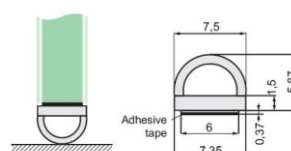

Дебелина стъкло	Дължина	Код	Цена
8 мм до 12 мм	3.0 метра	15.22.600-0	105.00 лв с ДДС
Почистваща салф.	брой	002-GLASSCLEAN	4.00 лв с ДДС

Уплътнение Наклонено с лепене за стъкло с дебелина от 8 мм до 12 мм

3M type

Дебелина стъкло	Дължина	Код	Цена
от 8 мм до 12 мм	2.5 метра	15.22.110	30.00 лв с ДДС

Уплътнение Балон с лепене за стъкло с дебелина от 8 мм до 12 мм

3M type

Височина на балона	Дължина	Код	Цена
8 мм	2.5 метра	15.22.130	30.00 лв с ДДС
5.87 мм	2.5 метра	15.22.120	30.00 лв с ДДС