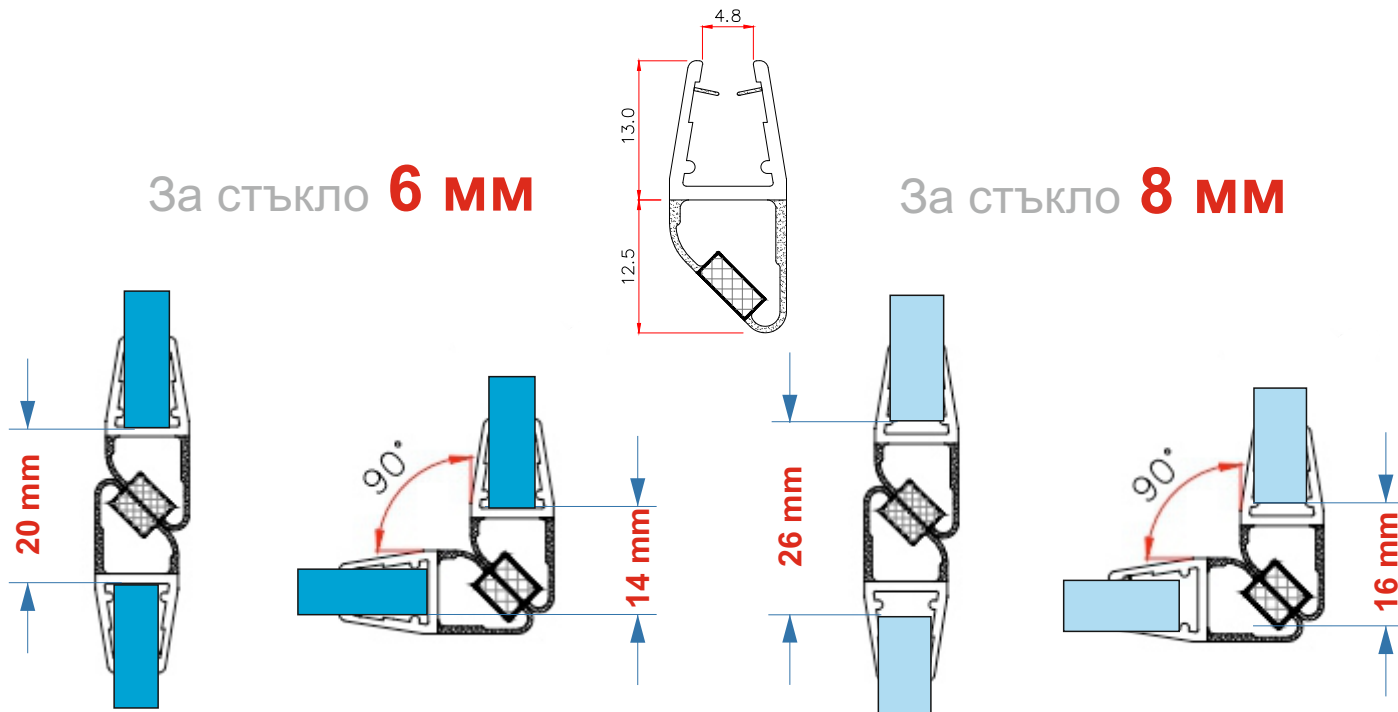

- комбиниран (подходящо, както за 6 мм така и за 8 мм дебелина на стъклото)
- специално разработени за комфортно отваряне и затваряне

Уплътнение Магнит за 90 и 180 градуса

Дебелина стъкло	Дължина	Код	Цена
за 6 мм и 8 мм	2 метра	7777-412-2.0	39.80 лв с ДДС
за 6 мм и 8 мм	2.2 метра	7777-412-2.2	43.80 лв с ДДС
за 6 мм и 8 мм	2.5 метра	7777-412-2.5	57.00 лв с ДДС
за 6 мм и 8 мм	3.0 метра	7777-412-3.0	68.40 лв с ДДС

Уплътнение Магнит за 90 и 180 градуса, плитки

- добра визия, по-малко захващане към стъклото
- подходящо само за 8 мм дебелина на стъклото
- специално разработени за комфортно отваряне и затваряне