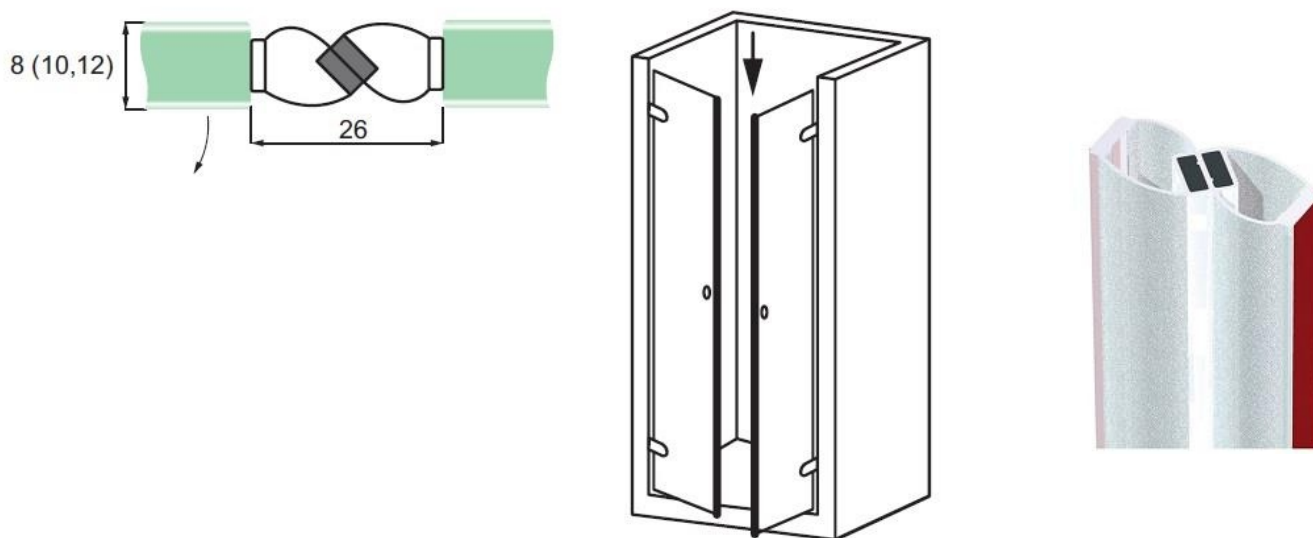

Магнитно уплътнение с лепене, за 8,10 или 12 мм стъкло, на 180 градуса

3M type

Дебелина стъкло	Дължина	Код	Цена
за 8,10 и 12 мм	2.5 метра	15.22.160	84.00 лв с ДДС