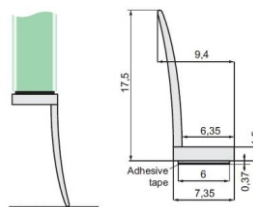

Уплътнение Наклонено с лепене за стъкло с дебелина от 8 мм до 12 мм

3M type

Дебелина стъкло	Дължина	Код	Цена
от 8 мм до 12 мм	2.5 метра	15.22.110	30.00 лв с ДДС