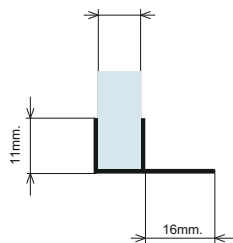

Уплътнение Плъзгане перо

Дебелина стъкло	Дължина	Код	Цена
за 10 мм	3.0 метра	45045-S06-10-300-16	36.00 лв с ДДС