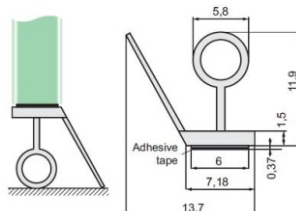

Уплътнение Водобран с лепене за стъкло с дебелина от 8 мм до 12 мм

3M type

Дебелина стъкло	Дължина	Код	Цена
от 8 мм до 12 мм	2.5 метра	15.22.100	30.00 лв с ДДС