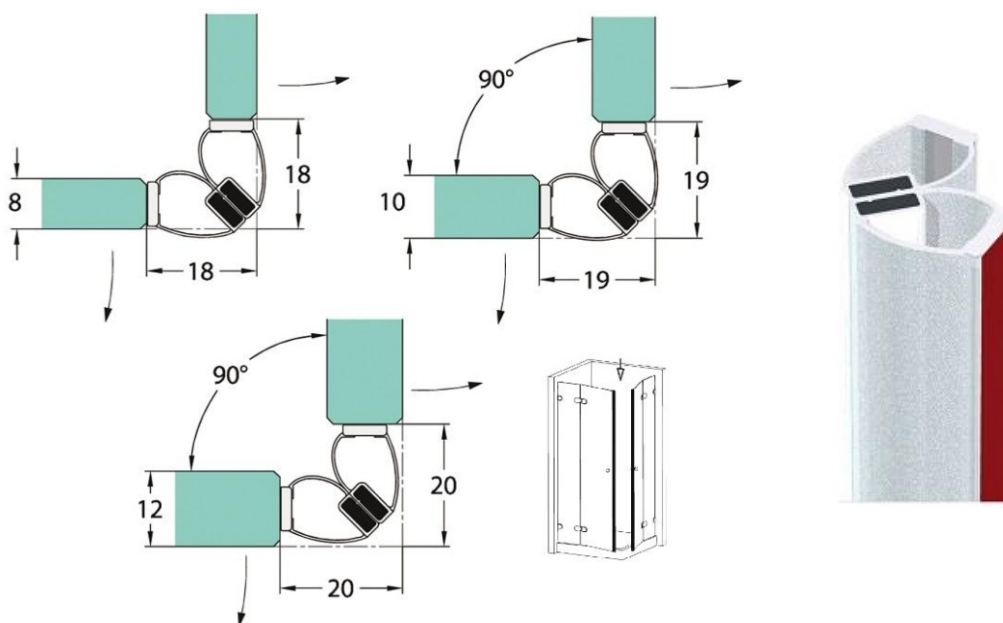

Магнитно уплътнение с лепене, за 8 мм,10 мм или 12 мм стъкло, на 90 градуса

3M type

Дебелина стъкло	Дължина	Код	Цена
за 8,10 и 12 мм	2.5 метра	15.22.150	84.00 лв с ДДС